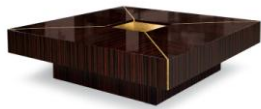

Black, Maple, Steel and Glass / Negro, Erable, Acero y Cristal

6.320 €

REF. D 1045

**"GRACE"**

Center Table / Mesa de centro

Size: 170 x 74 x 45 cm

Ebony and Steel / Ébano y Acero

5.499 €