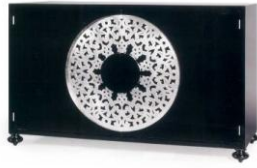

REF. V 1091/GL

"ANGELIKA" / Shiny

Dresser / Cómoda

Size: 149 x 57 x 90 cm

Shiny Black and Silvered moulding / Negro brillo y celosía en Plata

6.312 €